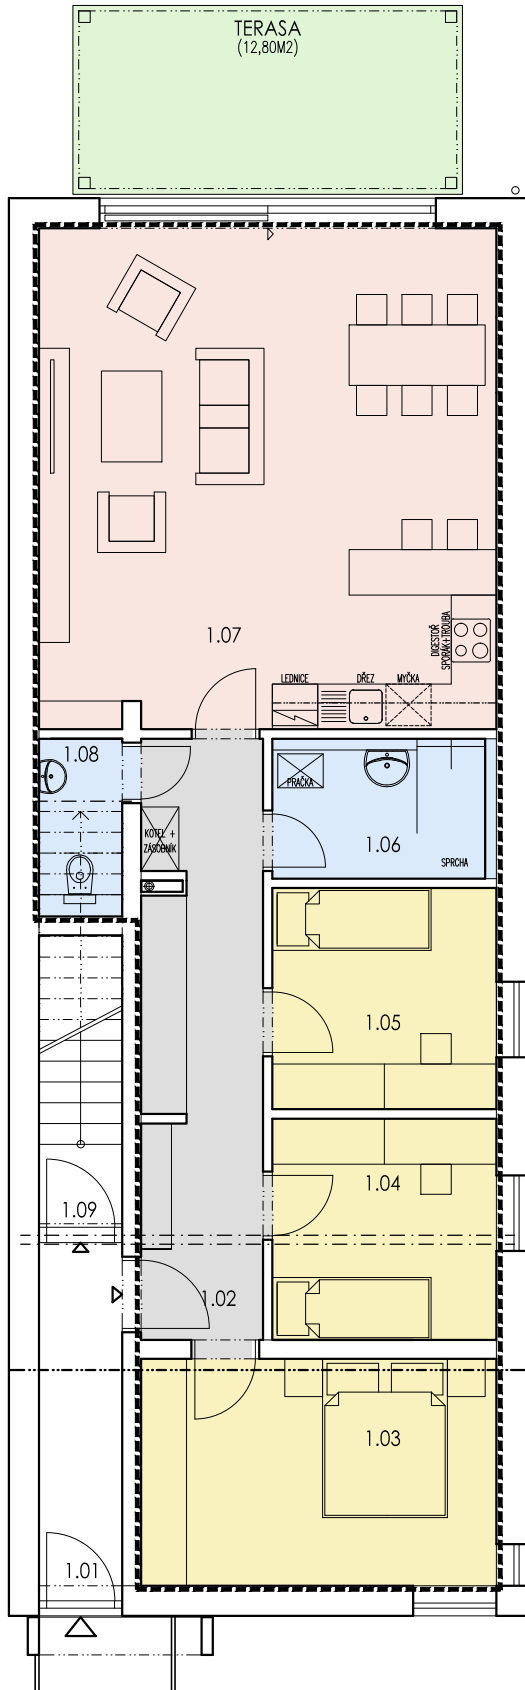

## LEGENDA MÍSTNOSTÍ

Č.M.	MÍSTNOST	PLOCHA m2
1.01	CHODBA	5,15
1.02	PŘEDÍŇ	13,14
1.03	LOŽNICE	14,10
1.04	POKOJ 01	8,67
1.05	POKOJ 02	8,67
1.06	KOUPELNA	5,48
1.07	OBÝVACÍ POKOJ + KK	40,00
1.08	WC	2,76

1.NP\_B.J.-4.KK  
92,80M2

96,65\_DLE\_OZ)M2

PŮDORYS PŘÍZEMÍ\_VAR.1

## ŘEZ